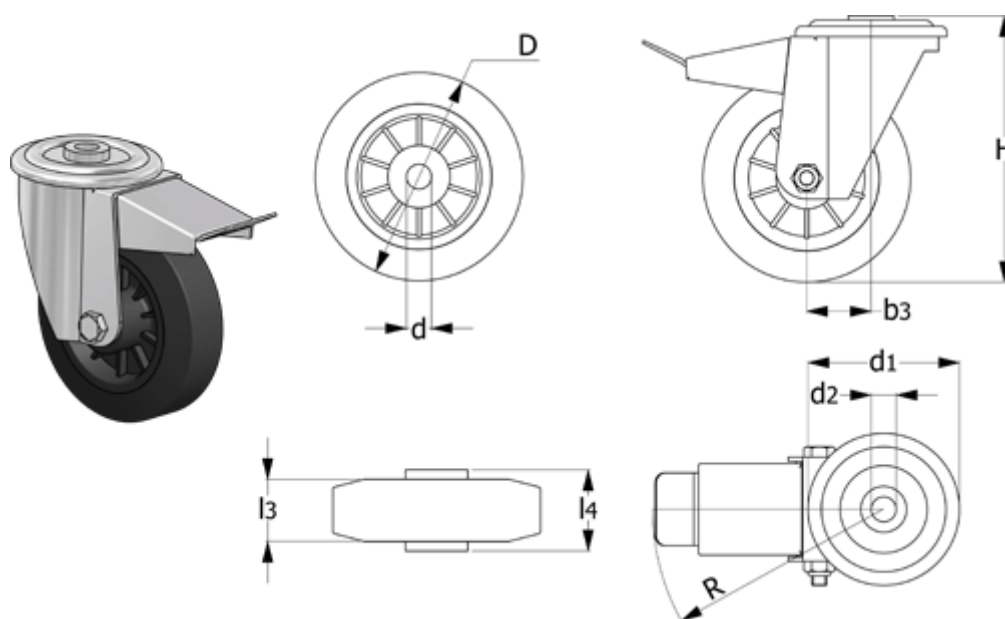

Varenummer: 2314449768
 Beskrivelse: E+G gummi hjul 449768
 RE.E2-180-FBF Drejeligt konsol m/bremse

Mål

b_3	= 56	Kode	= 449768
d	= 20	l_3	= 45
D	= 180	l_4	= 59
d_1	= 120	R	= 156
d_2	= 20	Rullemodstand (N)	= 1300
Dynamisk belastning (N)	= 1800	Type	= RE.E2-180-FBF
g	= 2570		
H	= 214		